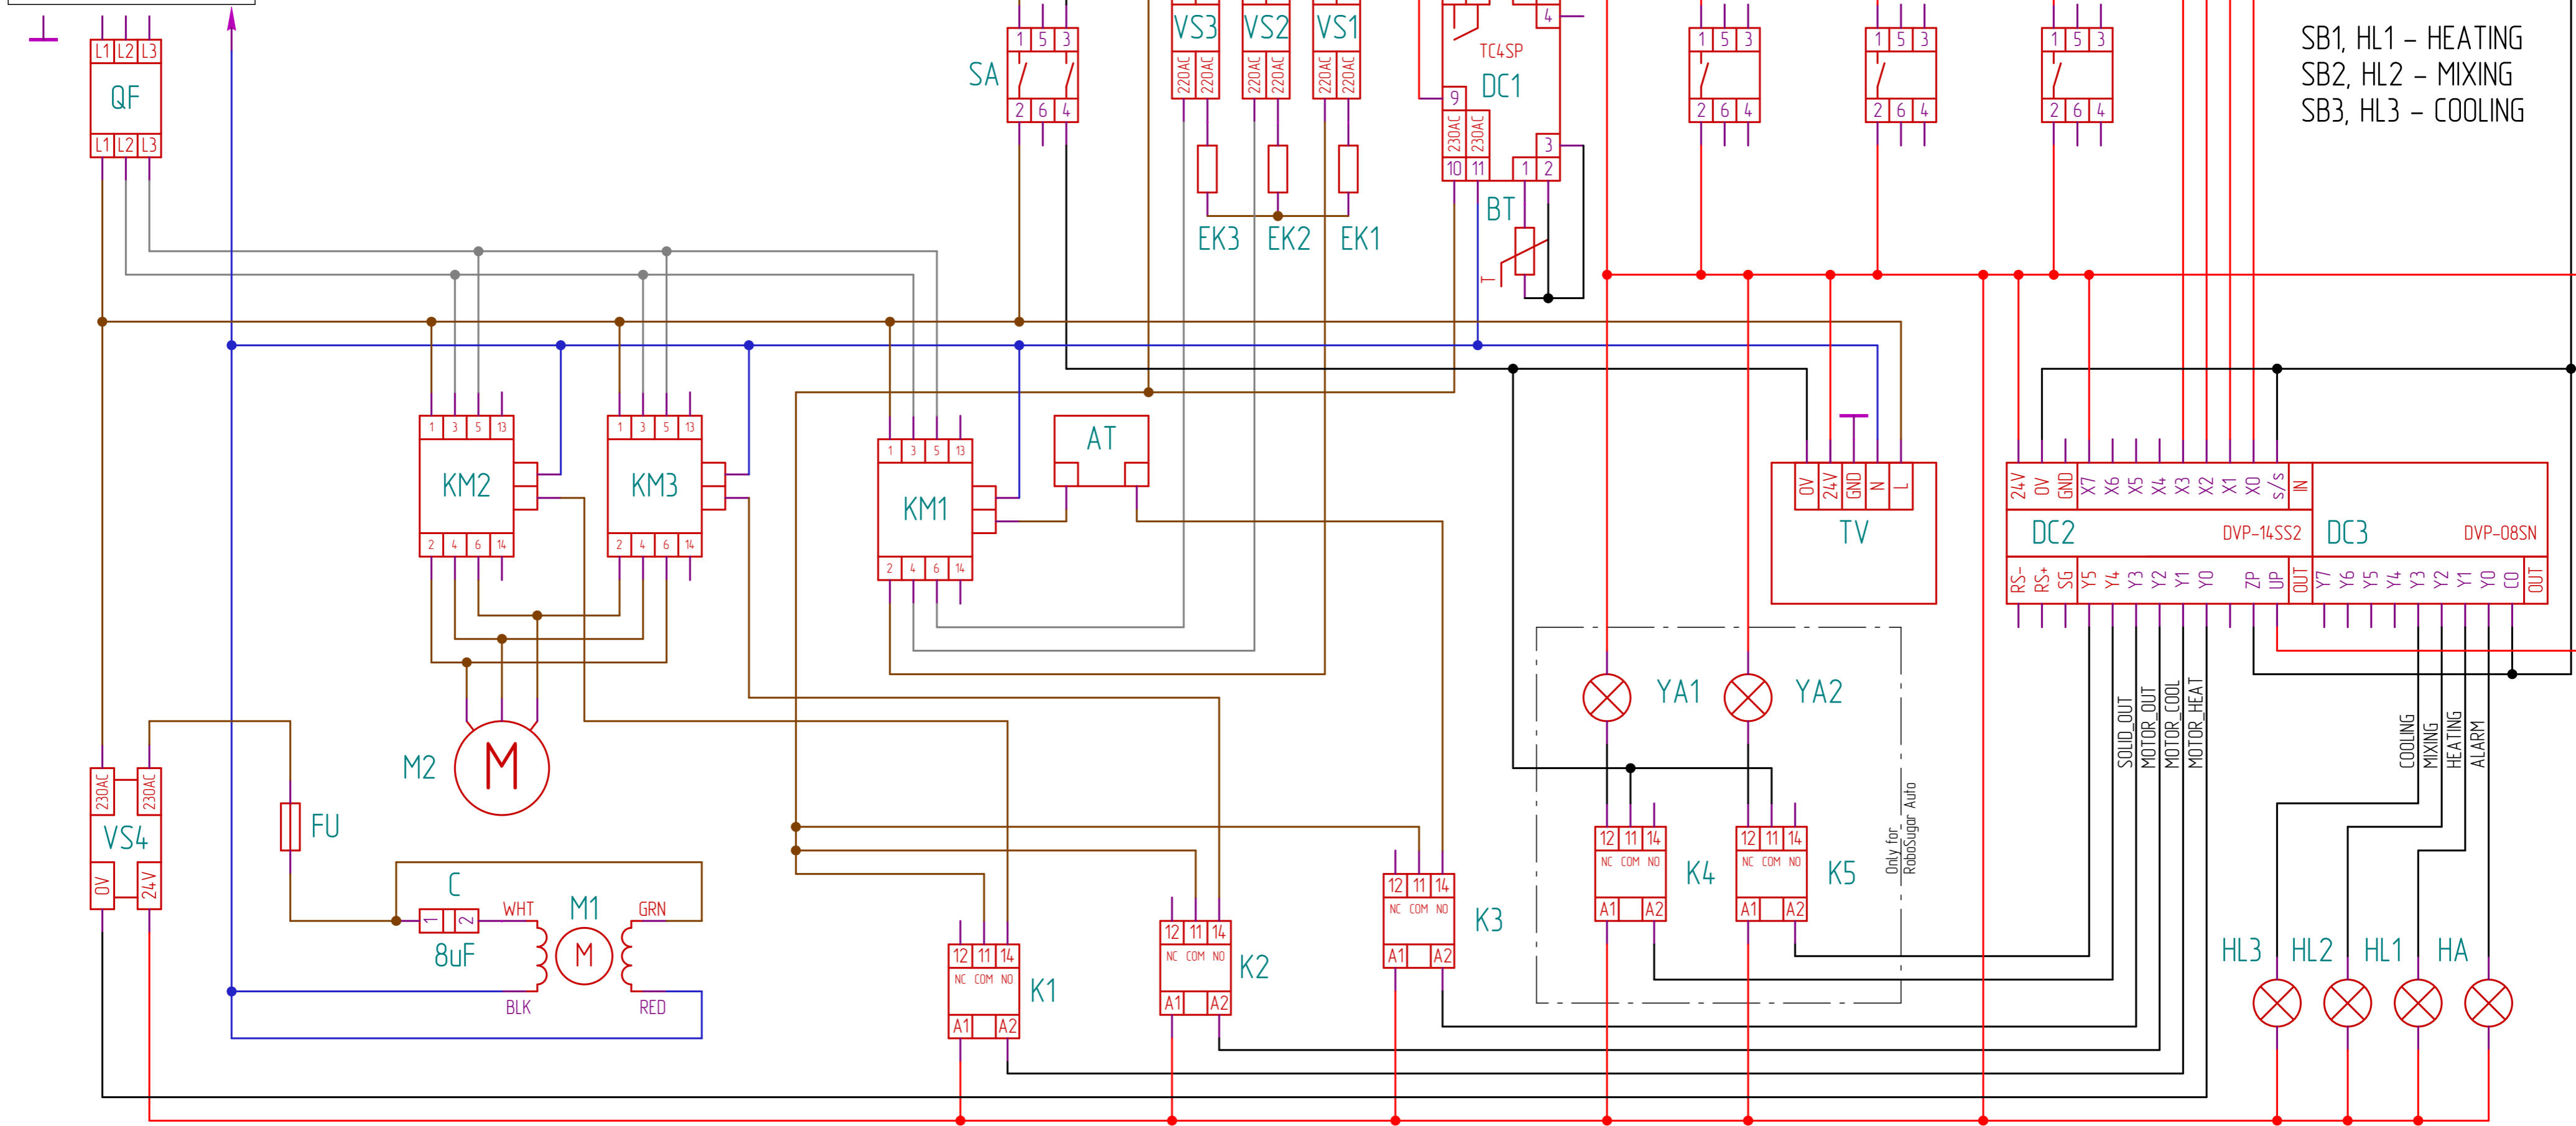

3NPE 50/60Hz 400V

GND L1 L2 L3 N

SB1, HL1 – HEATING
 SB2, HL2 – MIXING
 SB3, HL3 – COOLING

Перв. примен.	
Спроб. №	
Подп. и дата	
Изм. №	
Взам. инв. №	
Подп. и дата	
Изм. №	
Изм. № подл.	

Изм. / лист	№ докум.	Подп.	Дата	Изм.	Масса	Масштаб
Разраб.	Polynovkin					
Проб.						
Т.контр.						
И.контр.						
Умб.						
Caramelizer RoboSugar Auto				Лист	Листов	1
				3 phases 400V 50/60Hz		